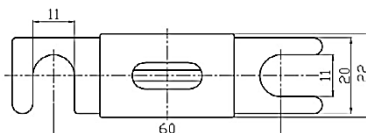

ANL fuse

MIDI fuses 32V	Appr. voltage drop	Cold resistance
MIDI fuse 100A/32V	60 mV	0,45 mΩ
MIDI fuse 125A/32V	60 mV	0,30 mΩ
MIDI fuse 150A/32V	80 mV	0,30 mΩ
MIDI -fuse 200A/32V	80 mV	0,25 mΩ
MIDI fuses 58V	Appr. voltage drop	Cold resistance
MIDI fuse 60A/58V	70 mV	0,9 mΩ
MIDI fuse 100A/58V	70 mV	0,45 mΩ

MEGA fuses 32V	Appr. voltage drop	Cold resistance
MEGA fuse 60A/32V	120 mV	1,5 mΩ
MEGA fuse 80A/32V	90 mV	0,7 mΩ
MEGA fuse 100A/32V	90 mV	0,6 mΩ
MEGA fuse 125A/32V	90 mV	0,4 mΩ
MEGA fuse 150A/32V	90 mV	0,35 mΩ
MEGA fuse 175A/32V	90 mV	0,3 mΩ
MEGA fuse 200A/32V	80 mV	0,25 mΩ
MEGA fuse 225A/32V	80 mV	0,22 mΩ
MEGA fuse 250A/32V	80 mV	0,2 mΩ
MEGA fuse 300A/32V	80 mV	0,17 mΩ
MEGA fuse 400A/32V	70 mV	0,13 mΩ
MEGA fuse 500A/32V	70 mV	0,1 mΩ
MEGA fuses 58V	Appr. voltage drop	Cold resistance
MEGA fuse 125A/58V	90 mV	0,4 mΩ
MEGA fuse 200A/58V	80 mV	0,25 mΩ
MEGA fuse 250A/58V	80 mV	0,2 mΩ
MEGA fuse 300A/58V	80 mV	0,17 mΩ

ANL fuses 80V	Appr. voltage drop	Cold resistance
ANL fuse 400A/80V	125 mV	0,3 mΩ
ANL fuse 500A/80V	100 mV	0,25 mΩ