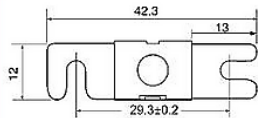

# MIDI, MEGA and ANL fuses, and fuse holders

Fuse holder for MIDI fuse

MIDI fuse

Fuse holder for MEGA fuse

MEGA fuse

Fuse holder for ANL fuse

ANL fuse

MIDI fuses 32V	Appr. voltage drop	Cold resistance
MIDI fuse 100A/32V	60 mV	0,45 mΩ
MIDI fuse 125A/32V	60 mV	0,30 mΩ
MIDI fuse 150A/32V	80 mV	0,30 mΩ
MIDI -fuse 200A/32V	80 mV	0,25 mΩ
MIDI fuses 58V	Appr. voltage drop	Cold resistance
MIDI fuse 60A/58V	70 mV	0,9 mΩ
MIDI fuse 100A/58V	70 mV	0,45 mΩ

MEGA fuses 32V	Appr. voltage drop	Cold resistance
MEGA fuse 60A/32V	120 mV	1,5 mΩ
MEGA fuse 80A/32V	90 mV	0,7 mΩ
MEGA fuse 100A/32V	90 mV	0,6 mΩ
MEGA fuse 125A/32V	90 mV	0,4 mΩ
MEGA fuse 150A/32V	90 mV	0,35 mΩ
MEGA fuse 175A/32V	90 mV	0,3 mΩ
MEGA fuse 200A/32V	80 mV	0,25 mΩ
MEGA fuse 225A/32V	80 mV	0,22 mΩ
MEGA fuse 250A/32V	80 mV	0,2 mΩ
MEGA fuse 300A/32V	80 mV	0,17 mΩ
MEGA fuse 400A/32V	70 mV	0,13 mΩ
MEGA fuse 500A/32V	70 mV	0,1 mΩ
MEGA fuses 58V	Appr. voltage drop	Cold resistance
MEGA fuse 125A/58V	90 mV	0,4 mΩ
MEGA fuse 200A/58V	80 mV	0,25 mΩ
MEGA fuse 250A/58V	80 mV	0,2 mΩ
MEGA fuse 300A/58V	80 mV	0,17 mΩ