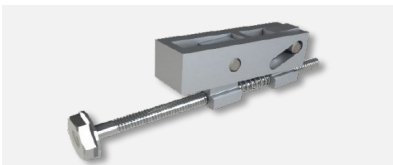

**UNIVERSAL AF MID CLAMP**

**UNIVERSAL AF END CLAMP**

**PRO SERIES HIDDEN END CLAMP**

### UNIVERSAL AESTHETIC FASTENER (AF) **MODULE CLAMPS**

P/N	DESCRIPTION	PACK SIZE	SHIP WT. LBS
302045D	UNIVERSAL AF MID CLAMP DRK	20	2.20
302045M	UNIVERSAL AF MID CLAMP MILL	20	2.20
302050D	UNIVERSAL AF END CLAMP DRK	20	2.95
302050M	UNIVERSAL AF END CLAMP MILL	20	2.95

### PRO SERIES **MODULE CLAMPS**

P/N	DESCRIPTION	PACK SIZE	SHIP WT. LBS
302030D	SM MIDCLAMP PRO DRK	20	2.20
302030M	SM MIDCLAMP PRO MILL	20	2.20
302035M	SM ENDCLAMP PRO W/CAP	4	0.60

### SOLARMOUNT STANDARD **MODULE CLAMPS**

P/N	DESCRIPTION	PACK SIZE	SHIP WT. LBS
302027D	SM BND MIDCLAMP BC DRK SS	20	2.00
302027C	SM BND MIDCLAMP BC SS	20	2.00
302029D	SM BND MIDCLAMP DK DRK SS	20	2.00
302029C	SM BND MIDCLAMP DK SS	20	2.00
302028D	SM BND MIDCLAMP EF DRK SS	20	2.00
302028C	SM BND MIDCLAMP EF SS	20	2.00
302021C	SM ENDCLAMP B CLR AL	20	2.00
302021D	SM ENDCLAMP B DRK AL	20	2.00
302022C	SM ENDCLAMP C CLR AL	20	2.00
302022D	SM ENDCLAMP C DRK AL	20	2.00
302023C	SM ENDCLAMP D CLR AL	20	2.00
302023D	SM ENDCLAMP D DRK AL	20	2.00
302024C	SM ENDCLAMP E CLR AL	20	2.00
302024D	SM ENDCLAMP E DRK AL	20	2.00
302025C	SM ENDCLAMP F CLR AL	20	2.00
302025D	SM ENDCLAMP F DRK AL	20	2.00
302026C	SM ENDCLAMP K CLR AL	20	2.00
302026D	SM ENDCLAMP K DRK AL	20	2.00